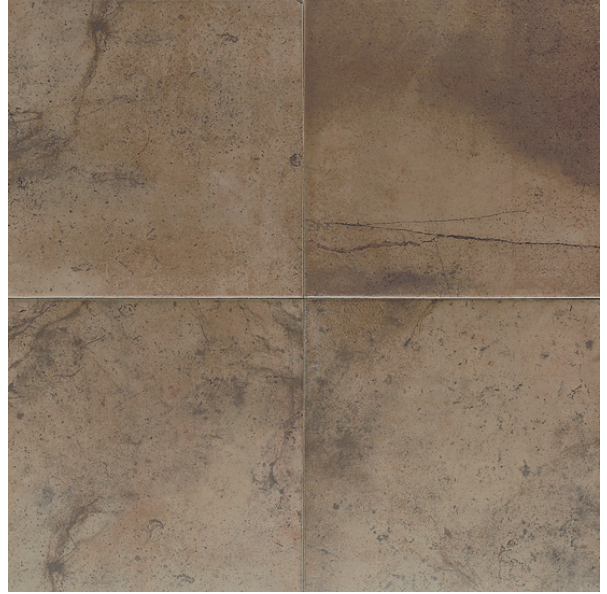

Tile Selections

Blanc

Terra Morrone

Oro Miele

Matte Black